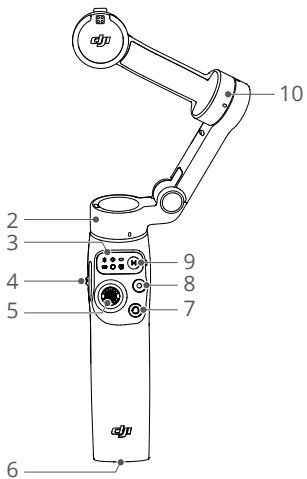

YCBZSS00304903

1

2

3

4

1. Магнитный держатель смартфона 4 DJI OM
2. Привод панорамирования
3. Панель индикации состояния
4. Ползунок зума
5. Джойстик
6. Порт 1/4"-20 UNC
7. Кнопка переключения
8. Кнопка затвора/записи
9. Кнопка питания/М
10. Привод наклона
11. Привод поворота
12. Спусковой курок (триггер)
13. Порт зарядки (USB-C)
14. Встроенный штатив