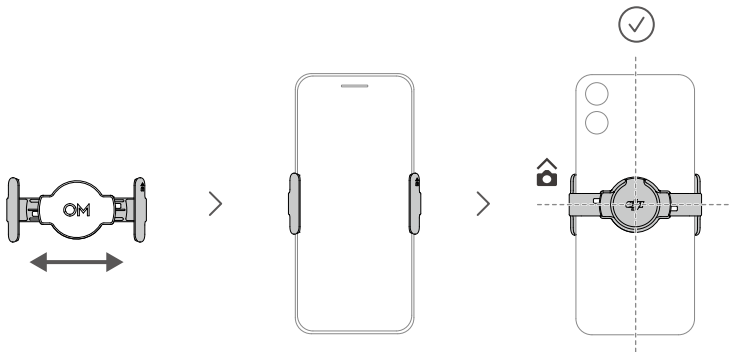

YCBZSS00304903

1

2

3

4

1. Магнитный держатель смартфона 4 DJI OM
2. Привод панорамирования
3. Панель индикации состояния
4. Ползунок зума
5. Джойстик
6. Порт 1/4"-20 UNC
7. Кнопка переключения
8. Кнопка затвора/записи
9. Кнопка питания/М
10. Привод наклона
11. Привод поворота
12. Спусковой курок (триггер)
13. Порт зарядки (USB-C)
14. Встроенный штатив