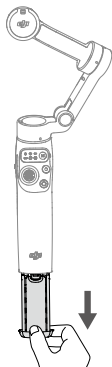

YCBZSS00304903

1

2

3

4

1. Магнитный держатель смартфона 4 DJI OM
2. Привод панорамирования
3. Панель индикации состояния
4. Ползунок зума
5. Джойстик
6. Порт 1/4"-20 UNC
7. Кнопка переключения
8. Кнопка затвора/записи
9. Кнопка питания/М
10. Привод наклона
11. Привод поворота
12. Спусковой курок (триггер)
13. Порт зарядки (USB-C)
14. Встроенный штатив