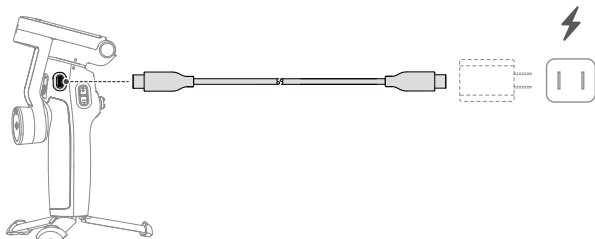

YCBZSS00304903

1

2

3

4

1. Магнитный держатель смартфона 4 DJI OM
2. Привод панорамирования
3. Панель индикации состояния
4. Ползунок зума
5. Джойстик
6. Порт 1/4"-20 UNC
7. Кнопка переключения
8. Кнопка затвора/записи
9. Кнопка питания/М
10. Привод наклона
11. Привод поворота
12. Спусковой курок (триггер)
13. Порт зарядки (USB-C)
14. Встроенный штатив