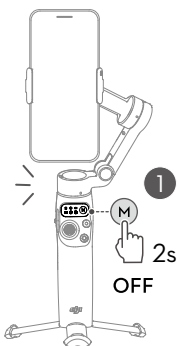

YCBZSS00304903

1

2

3

4

1. Магнитный держатель смартфона 4 DJI OM
2. Привод панорамирования
3. Панель индикации состояния
4. Ползунок зума
5. Джойстик
6. Порт 1/4"-20 UNC
7. Кнопка переключения
8. Кнопка затвора/записи
9. Кнопка питания/М
10. Привод наклона
11. Привод поворота
12. Спусковой курок (триггер)
13. Порт зарядки (USB-C)
14. Встроенный штатив