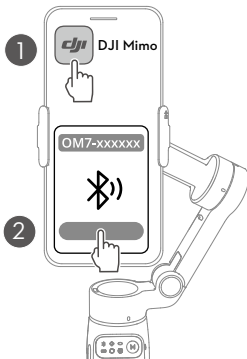

YCBZSS00304903

1

2

3

4

1. Магнитный держатель смартфона 4 DJI OM
2. Привод панорамирования
3. Панель индикации состояния
4. Ползунок зума
5. Джойстик
6. Порт 1/4"-20 UNC
7. Кнопка переключения
8. Кнопка затвора/записи
9. Кнопка питания/М
10. Привод наклона
11. Привод поворота
12. Спусковой курок (триггер)
13. Порт зарядки (USB-C)
14. Встроенный штатив