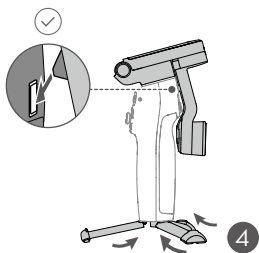

YCBZSS00304903

1

2

3

4

1. Магнитный держатель смартфона 4 DJI OM
2. Привод панорамирования
3. Панель индикации состояния
4. Ползунок зума
5. Джойстик
6. Порт 1/4"-20 UNC
7. Кнопка переключения
8. Кнопка затвора/записи
9. Кнопка питания/М
10. Привод наклона
11. Привод поворота
12. Спусковой курок (триггер)
13. Порт зарядки (USB-C)
14. Встроенный штатив