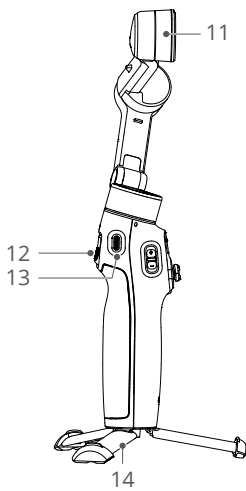

YCBZSS00304903

1

2

3

4

1. Магнитный держатель смартфона 4 DJI OM
2. Привод панорамирования
3. Панель индикации состояния
4. Ползунок зума
5. Джойстик
6. Порт 1/4"-20 UNC
7. Кнопка переключения
8. Кнопка затвора/записи
9. Кнопка питания/М
10. Привод наклона
11. Привод поворота
12. Спусковой курок (триггер)
13. Порт зарядки (USB-C)
14. Встроенный штатив